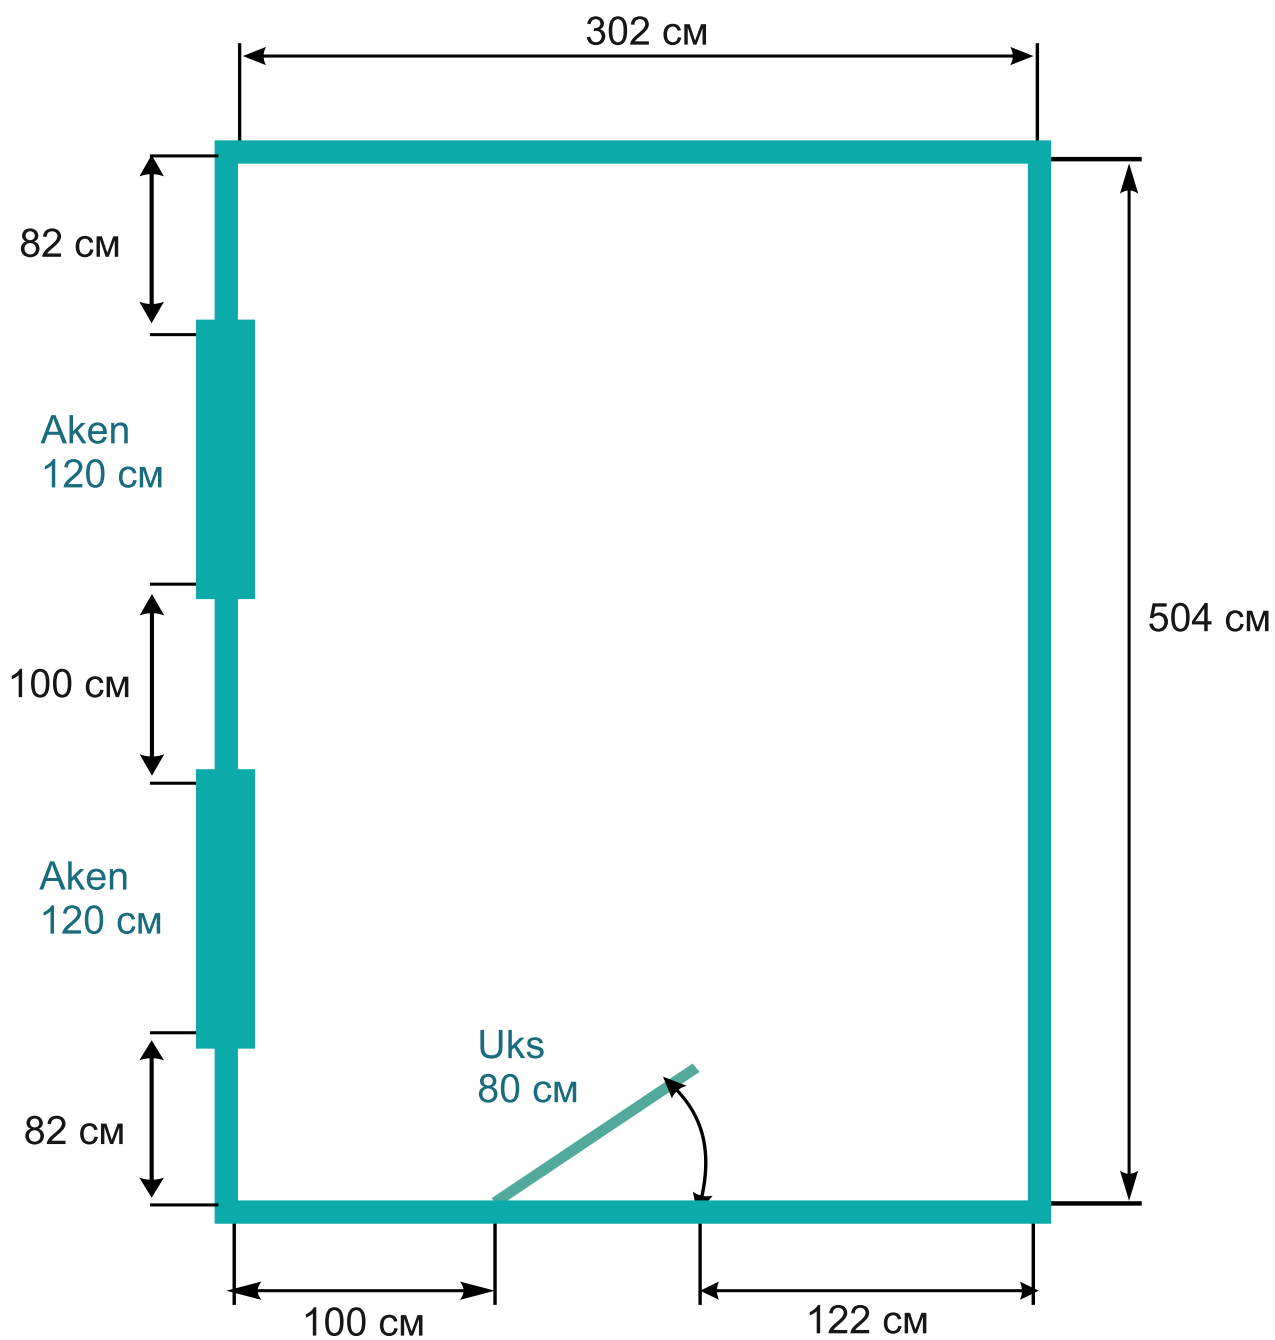

# RUUMI PLAANI NÄIDIS

Lisage lisamõõdud:

1. Ruumi kõrgus
2. Radiatori asukoht
3. Sein kõrgus põrandast aknalauani (HP)